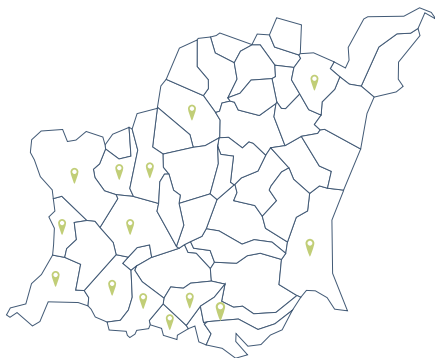

Aires de passages de la déchèterie mobile

accessibles à tous les habitants du territoire hors professionnels publics ou privés

Auberives-en-Royans
parking de la salle des fêtes

Chevrières
parking du cimetière

Chatte
parking de l'église

Montagne
parking de la salle des fêtes

Poliénas
place du village / école

Presles
foyer de ski

Rencurel
parking du col de Romeyère

Saint-André en Royans
parking derrière l'école

Saint-Antoine l'Abbaye
parking de la salle des fêtes

Saint-Appolinard
parking de la salle des fêtes

Saint-Just de Claix
parking école

Saint-Lattier
parking service technique

Saint-Hilaire du Rosier
Village, parking du cimetière

Gare, parking de la salle des fêtes

Varacieux
parking service technique

Passages de la déchèterie mobile

**10h30-12h30
& 13h-16h**

Dates et horaires sous réserve de modification de service

AVRIL

Mardi 11 à Saint-Antoine l'Abbaye

Jedi 13 à Varacieux

Samedi 15 à Saint-Just de Claix

Mardi 25 à Saint-André en Royans

Jedi 27 à Chevrières

Samedi 29 à Saint-Appolinard

MAI

Mercredi 3 à Poliénas

Vendredi 5 à Saint-Hilaire du Rosier (*village*)

Mercredi 10 à Saint-Lattier

Vendredi 12 à Varacieux

Mardi 16 à Saint-Antoine l'Abbaye

Samedi 20 à Montagne

Mardi 23 à Rencurel

Jedi 25 à Chevrières

Samedi 27 à Saint-Hilaire du Rosier (*gare*)

Mercredi 31 à Auberives en Royans

JUIN

Vendredi 2 à Chatte

Mardi 6 à Saint-Appolinard

Jedi 8 à Saint-Antoine l'Abbaye

Samedi 10 à Varacieux

Mercredi 14 à Saint-Lattier

Vendredi 16 à Chevrières

Mardi 20 à Saint-André en Royans

Jedi 22 à Saint-Hilaire du Rosier (*gare*)

Samedi 24 à Poliénas

Mercredi 28 à Saint-Just de Claix

Vendredi 30 à Presles